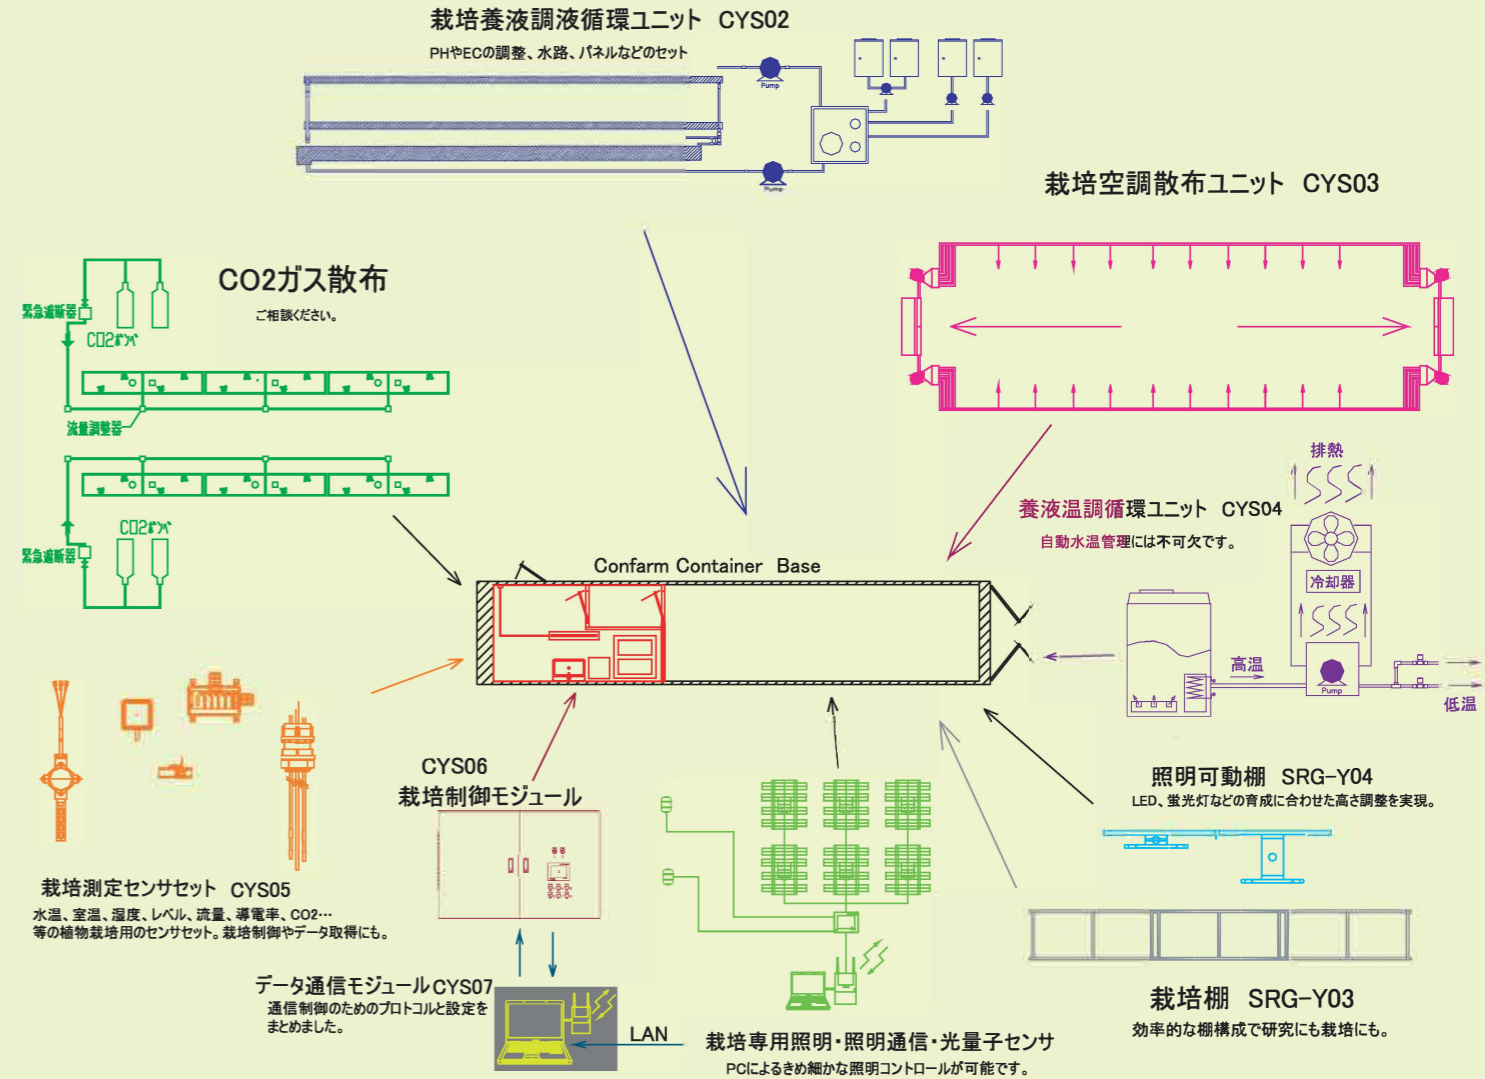

完全制御型 植物育成システム

<CYS-001>

閉鎖型なので、天気や温度に影響されません！
育成用の照明は蛍光灯もLEDも両方混在も可能！
先進のセンサ技術で、データ量も豊富！
豊富なオプションで、「丁度いい」を実現！
40ft断熱コンテナで、省エネeco & 低価格！

特長

- ・ISOの標準コンテナ採用で、輸送・移動・設置が容易。設置後も場所の移動が可能です。
- ・高品質な冷凍コンテナの使用で、耐久性に優れます。
- ・ソフトウェアの更新が容易です。
- ・遠隔監視が可能です。稼働状況を監視、通報、お知らせすることが可能です。
- ・カスタマイズのご要望に柔軟に対応します。
- ・独自のルートで良質の中古コンテナを選定します。

仕様

型式	CYS-001
室内温度	18~25℃（栽培条件により変動）
照明設備	LED、蛍光灯、電球等から選択可能・変更可能
風速	0.5m/S以下
CO2濃度	~2000ppm 調整可能 ※2
栽培制御コントロール	昼夜タイマー、weeklytimer、養液循環、攪拌制御、湿度
栽培装置	選択可能 推奨：CYS-02
空調制御	選択可能 推奨：CYS-03
湿度調整	遠心加湿器 ※2
電源電圧	AC200V 3φ 50Hz/60Hz
外形寸法	12.2m×2.45m×2.9m

※設置時の1次側配線は、各電力会社等で行ってください。
※2 カスタムオプション

知恵の輪株式会社

〒433-8111
静岡県浜松市中区葵西6-1-20
TEL:053-438-6916 / FAX:053-489-4093

オプション&カスタム構成