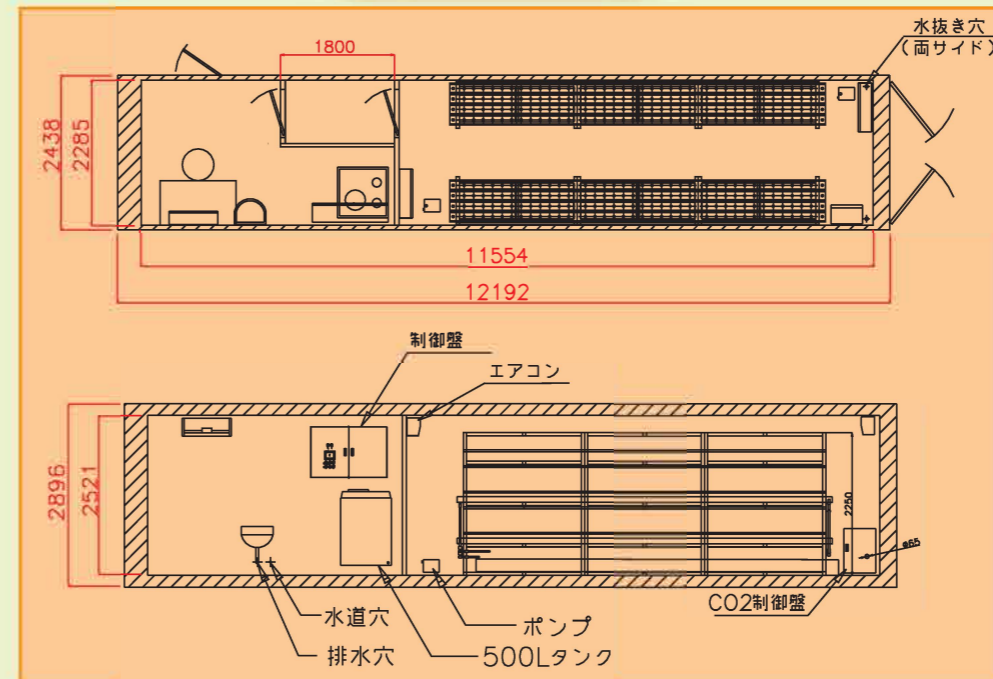

※設置時の1次側配線は、各電力会社等で行ってください。
 ※2 カスタムオプション

知恵の輪株式会社

〒433-8111
 静岡県浜松市中区葵西6-1-20
 TEL:053-438-6916 / FAX:053-489-4093

オプション&カスタム構成

概略寸法

仕様決定手順

- お電話、メール等
- 概略イメージ連絡
- ご訪問または来社
- オプション選択
- カスタム設計
- お見積り